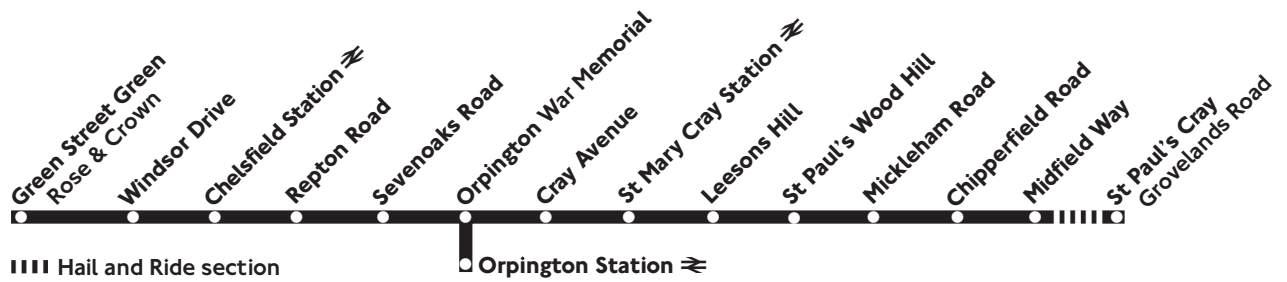

R1

Green Street Green - Orpington - St Paul's Cray

Daily

Monday - Friday

Green Street Green Rose & Crown	0621	0641	0701	0721	0736	0751	0806	0821	0836	0850	0904	0918		1748	1803	1818	1833
Chelsfield Station	0628	0648	0709	0729	0744	0759	0814	0829	0844	0858	0912	0926		1756	1811	1826	1841
Orpington Station	0636	0656	0718	0738	0753	0808	0823	0838	0853	0907	0921	0935	Then	1805	1820	1835	1850
Orpington War Memorial	0638	0658	0721	0741	0756	0811	0826	0841	0856	0910	0924	0938	every	1808	1823	1838	1853
Orpington Goodmead Road	0641	0701	0724	0744	0759	0814	0829	0844	0859	0914	0929	0944	15	1814	1829	1844	1857
St Mary Cray Station	0646	0707	0730	0750	0805	0820	0835	0850	0905	0920	0935	0950	minutes	1820	1835	1850	1902
St Paul's Wood Hill Leasons Hill	0648	0711	0734	0754	0809	0824	0839	0854	0909	0924	0939	0954	until	1824	1839	1852	1904
St Paul's Cray Midfield Way	0651	0718	0741	0801	0816	0831	0846	0901	0916	0931	0946	1001		1831	1843	1855	1907
St Paul's Cray Grovelands Road	0654	0721	0744	0804	0819	0834	0849	0904	0919	0934	0949	1004		1834	1846	1858	1910
Green Street Green Rose & Crown	1848	1905			2045	2106			0006								
Chelsfield Station	1856	1912			2052	2113			0013								
Orpington Station	1904	1920	Then		2100	2121	Then		0021								
Orpington War Memorial	1906	1922	every		2102	2123	every		0023								
Orpington Goodmead Road	1909	1925	20		2105	2126	30		0026								
St Mary Cray Station	1914	1930	minutes		2110	2131	minutes		0031								
St Paul's Wood Hill Leasons Hill	1916	1932	until		2112	2133	until		0033								
St Paul's Cray Midfield Way	1919	1935			2115	2136			0036								
St Paul's Cray Grovelands Road	1922	1938			2118	2139			0039								